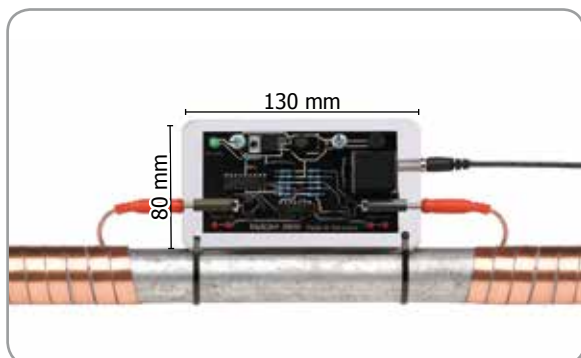

Private Line

Spécifications techniques

Vulcan 3000

Capacité (max.) 3000 l/h

Dimension maximale 1 1/2" 38 mm

Tension en volts 24 Volt

Consommation d'énergie 2,0 Watt

Bande d'impulsion 2 x 1 m
Largeur de bandes 10 mm

Dimension (unité électronique) 130/80/30 mm

Gamme de fréquences 3-32 kHz

Encombrement 250 mm

Programmes 1

Bloc à découpage électronique

In 87-260 Volt
50-60 Hz

Out 24 Volt
600 mA

Contenu de la livraison

- 1 Vulcan 3000 unité électronique
- 2 Vulcan bande d'impulsion
- 1 Alimentation
- 6 Attache-câbles
- 1 Brochure du produit
- 1 Carte de garantie

Livraison mesures (brut)

Seule unité 37 x 32 x 9 cm
1,4 kg